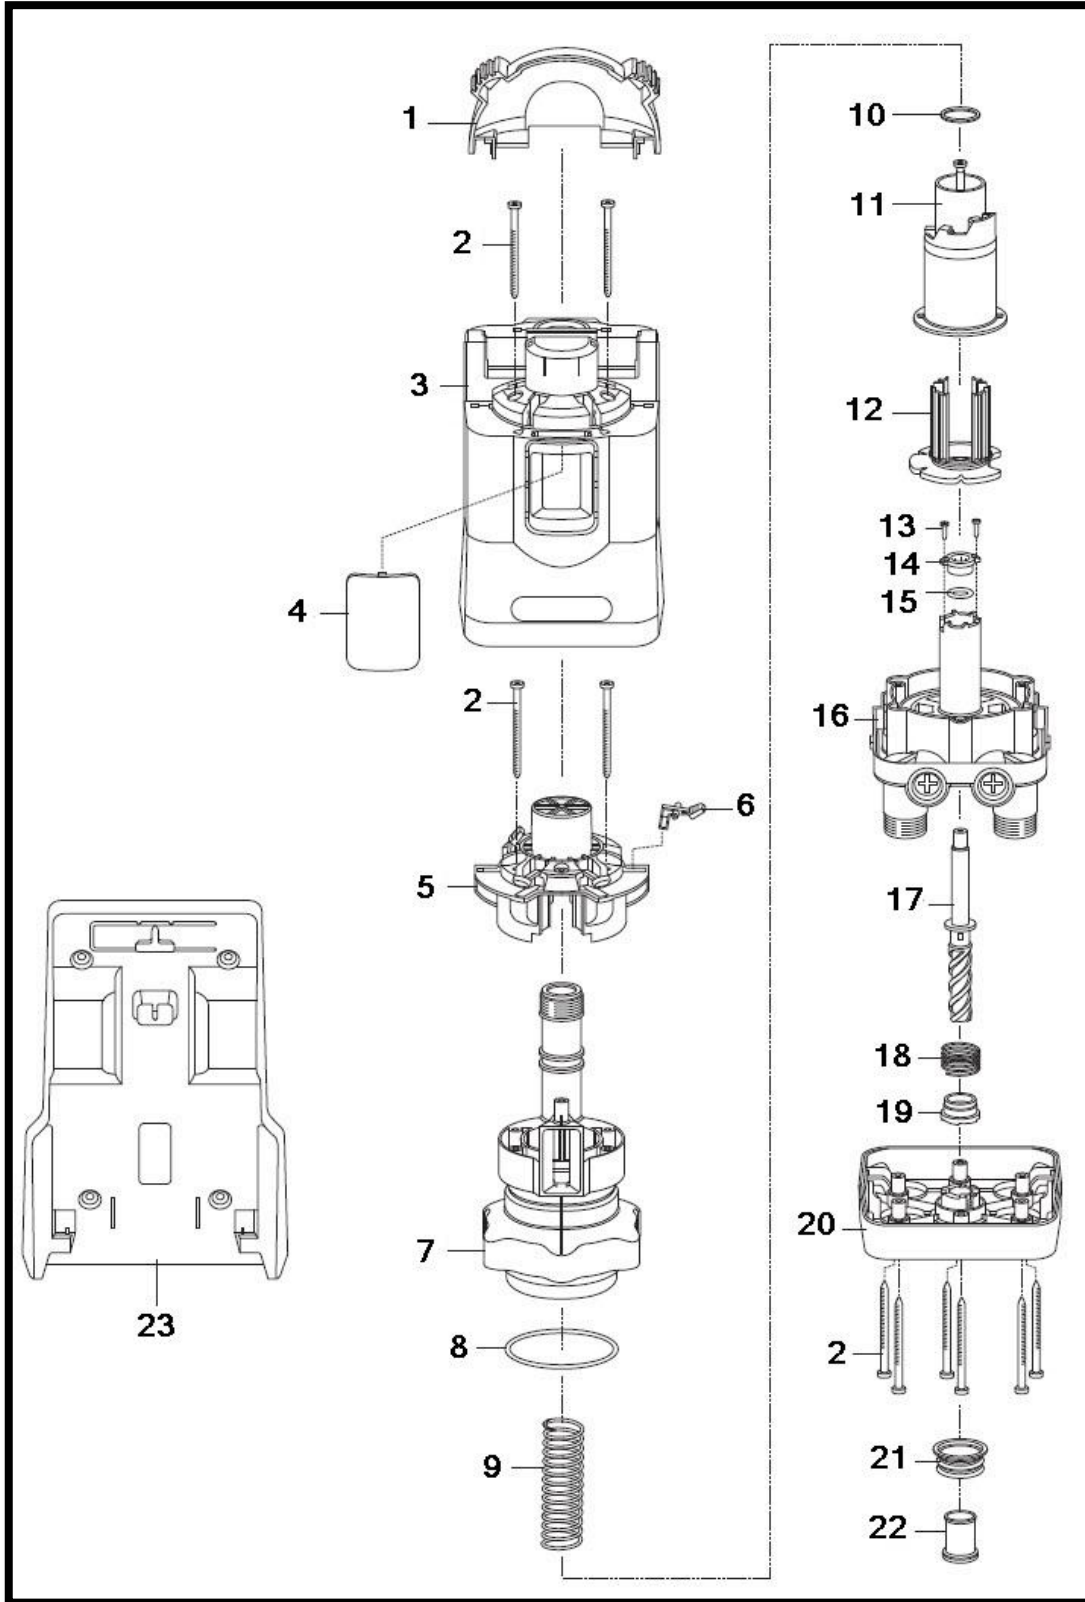

Gardena automatische waterverdeler  
Art. 1197

### Gardena automatische waterverdeler

POSITIE	BESTELNR.	OMSCHRIJVING
1	1197-00.600.56	Beschermdeksel
4	1197-00.600.86	Kijkvenster
6	1197-00.600.66	Doorstroombgrendel
7	1197-00.701.00	Druklichaam compleet
8	1197-00.600.95	O-ring 66x3,0
12	1197-00.600.21	Sluitring
15	2613-00.600.25	O-ring 10,5x2,7
16	1197-00.710.00	Behuizing
21, 22	1197-00.730.00	Startknop compleet
21	1197-00.600.51	Manchet
23	1197-00.600.96	Bevestigingsplaat
	1197-00.720.00	Accessoire zak compleet
	803-00.611.00	Eindkap 3/4" licht grijs compleet
	901-00.100.00	Kraanstuk 3/4" compleet
	964-00.640.00	Filter compleet